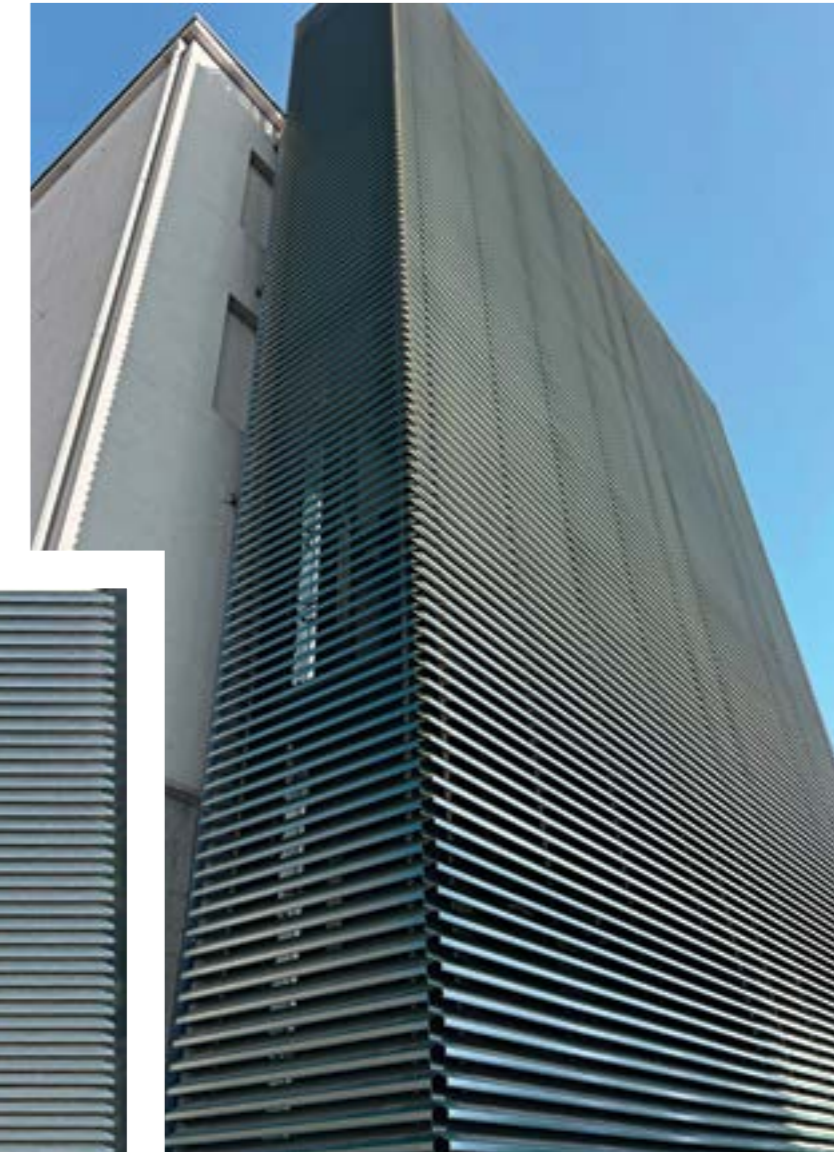

## TEHNIČKE KARAKTERISTIKE / TECHNICAL CHARACTERISTICS / TECHNISCHE EIGENSCHAFTEN

Visina žaluzine / Blinds height / Höhe der Jalousie 100 mm

Dubina žaluzine / Blinds depth / Tiefe der Jalousie 75 mm

Opća bolnica / General Hospital /  
Krankenhaus  
Sisak (HR)