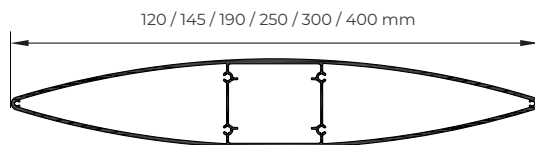

Debljina profila

Lamele	Debljina
120 mm	1,25 mm
145 mm	1,35 mm
190 mm	1,70 mm
250 mm	1,90 mm
300 mm	2,00 mm
400 mm	2,50 mm

Vrste lamela

Fiksne: Reguliranje 0°, 15°, 30° ili 45°.

Pokretne: Motorizirane i ručno.

Veličina lamela	Maks. preporučena dužina za fiksne lamele	Maks. preporučena dužina za pokretne lamele
120 mm	1,8 metra	
145 mm	2,2 metra	1,9 metra
190 mm	2,5 metra	2,4 metra
250 mm	3,0 metra	3,0 metra
300 mm	3,5 metra	3,4 metra
400 mm	4,2 metra	4,0 metra

Prema projektnim specifikacijama može se postići veća slobodna dužina letvice (konzultirati)

Otpornost na opterećenje vjetrom Klasa 6 (maks.)

Referentni test

Lamele	Dužina
120 mm	1,8 m
145 mm	2,2 m
190 mm	2,5 m
250 mm	3,0 m
300 mm	3,5 m
400 mm	4,2 m