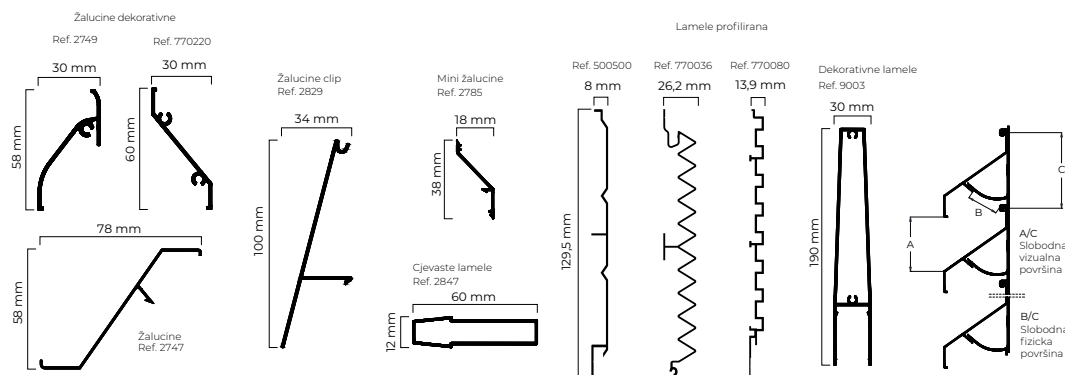

ŽALUZINE DEKORATIVNE LAMELE

Ekstrudirane aluminijske letvice dizajnirane da konfiguriraju dvostruku oblogu u vanjskim i unutarnjim stolarijama koja omogućava filtriranje svjetlosti olakšavajući cirkulaciju zraka.